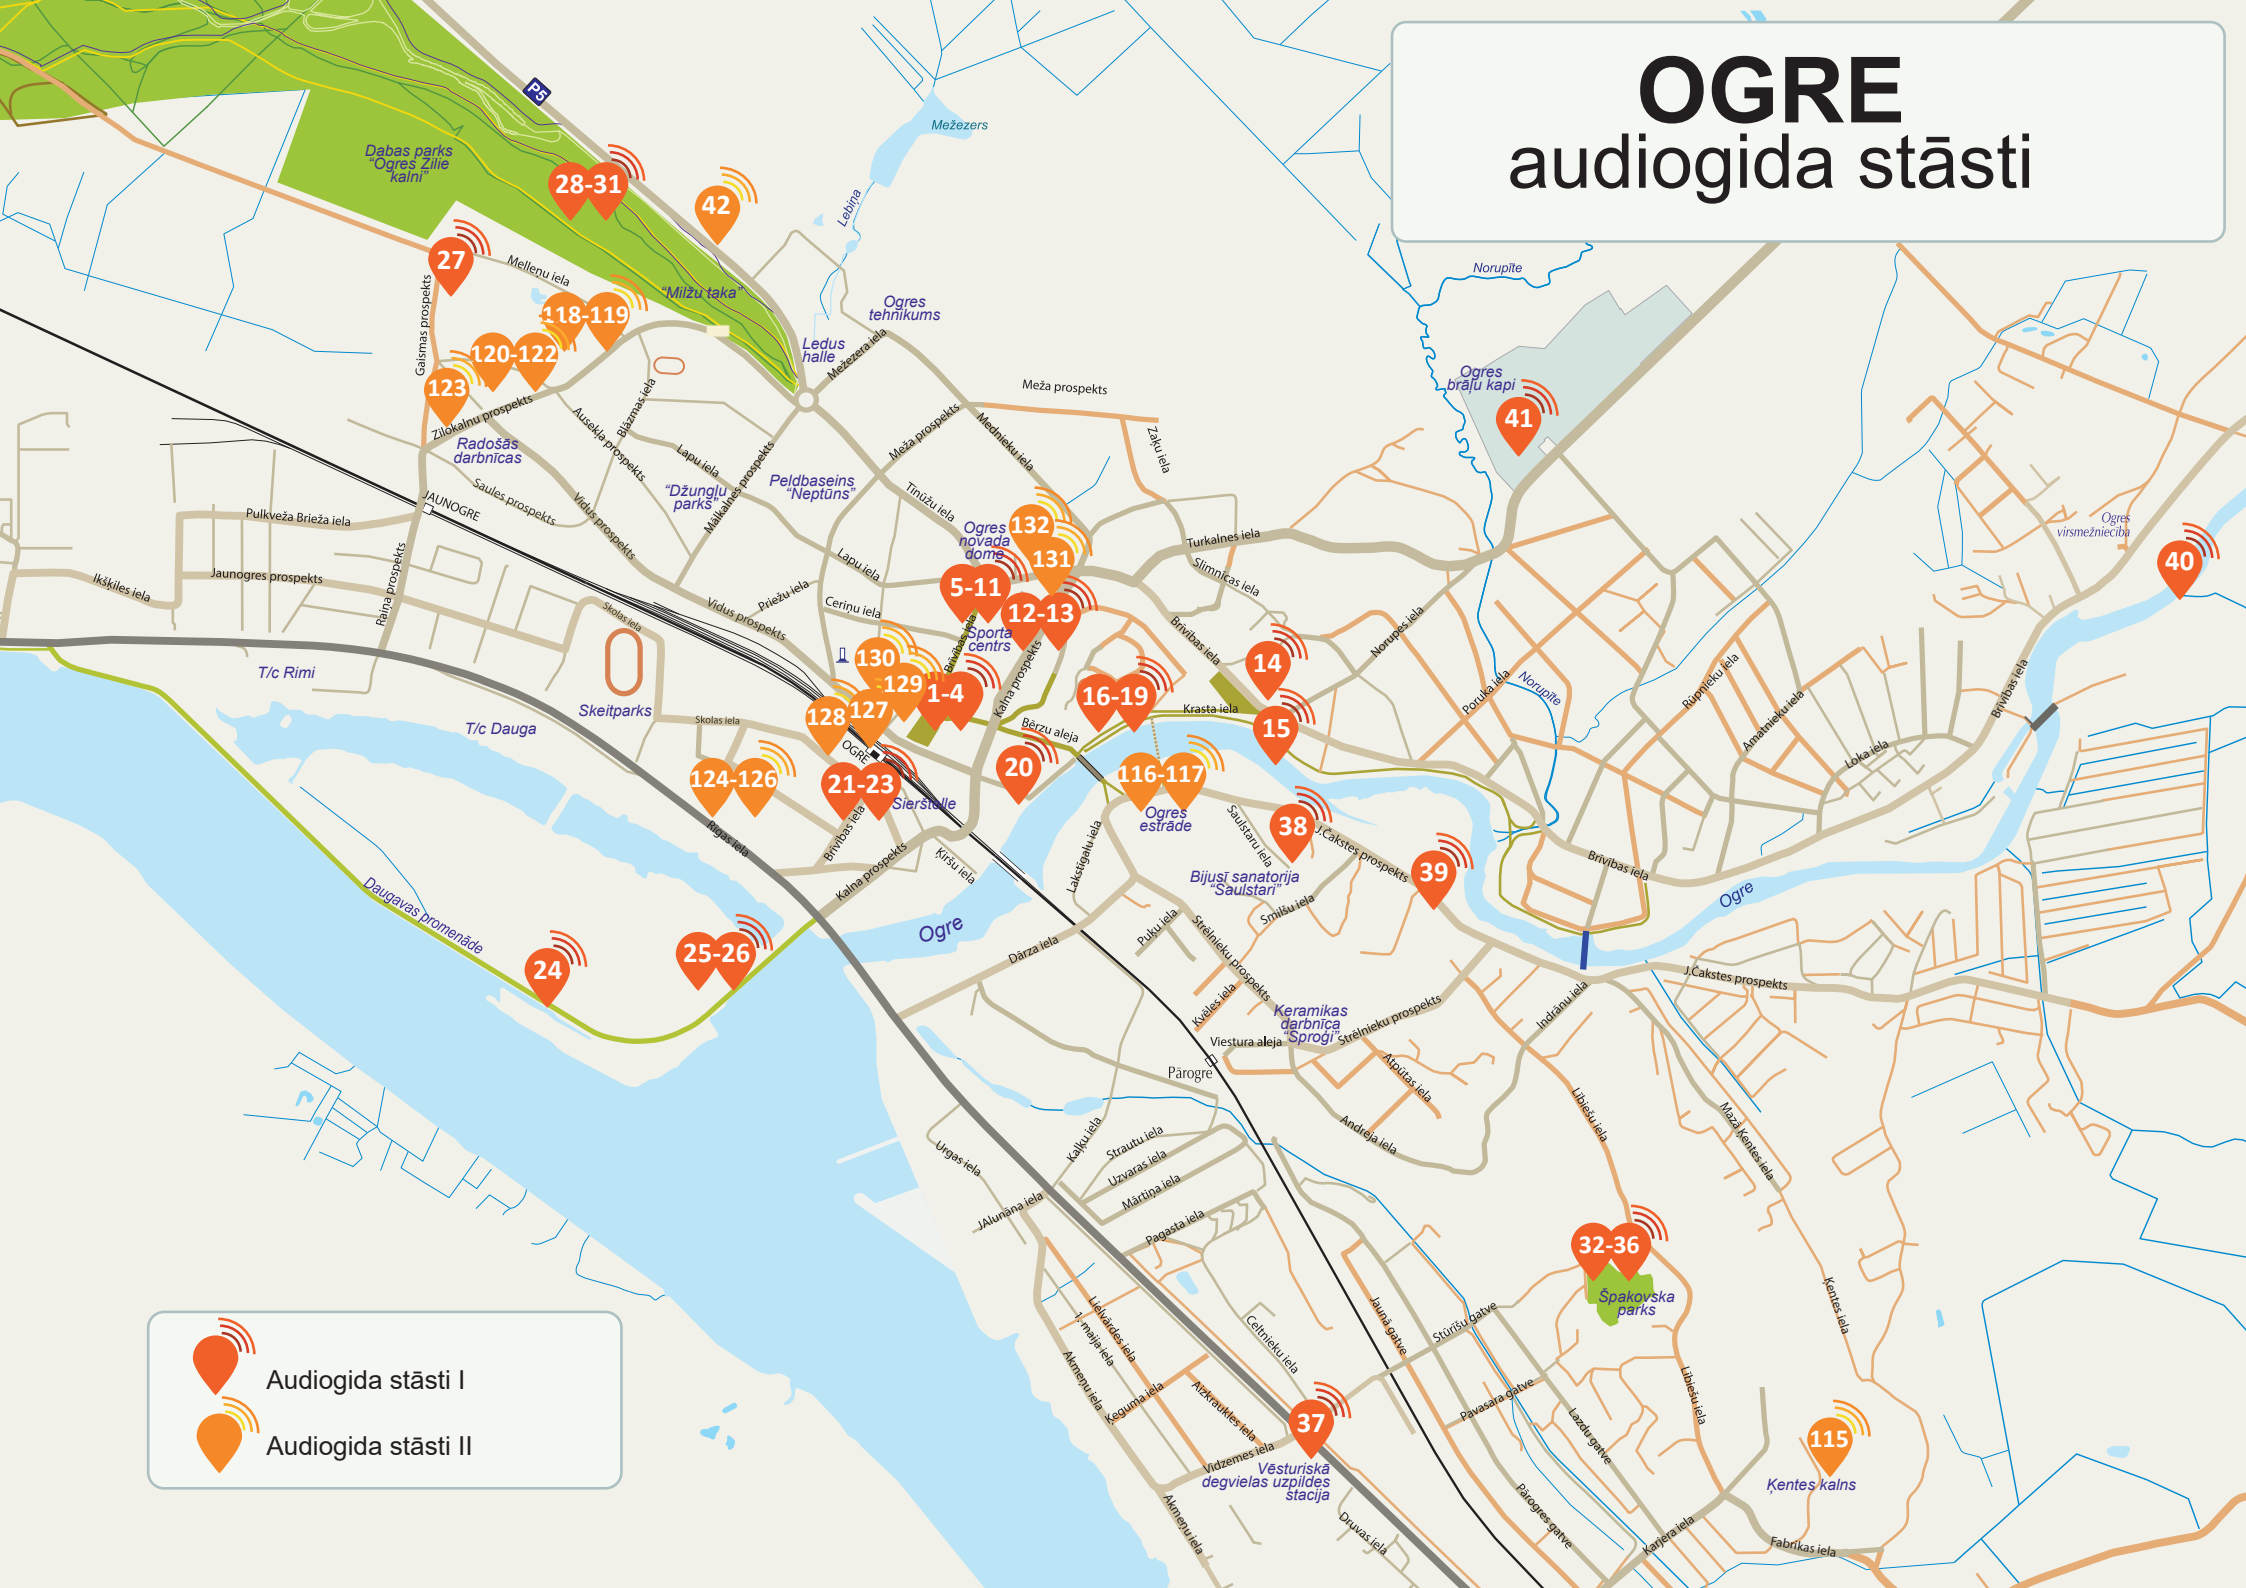

OGRE

audiogida stāsti

Audiogida stāsti I

Audiogida stāsti II

Objekti ar audiogida stāstu Ogrē

1. Brīvības ielas skvērs
2. Brīvības iela 18 – bijusī kafejnīca “Pie zelta liepas”
3. Brīvības iela 11 – pilsētas valdes nams
4. Brīvības iela 22 – Ogres aptieka
5. Brīvības iela 32 - Kūrmāja
6. Skulptūra “Lācītis Ēriks”
7. Brīvības iela 23 un Brīvības iela 21 –
Mārtiņa Pūres ģimenes stāsts
8. Ogres Vēstures un mākslas muzejs
9. Brīvības iela 38 – Pasts
10. Skulptūra “Baltā cielava”
11. Brīvības iela 48
12. Kalna prospekts 3
13. Kalna prospekts 9
14. Ogres luterāņu baznīca
15. Ogres upe
16. Krasta promenāde
17. Koka laipas
18. Krasta iela 11
19. Arkveida gājēju tilts
20. Upes prospekts 2 – kādreizējais doktorāts
21. Brīvības iela 12 – “Policijas akadēmija”
22. Brīvības iela 4 – kādreizējā viesnīca “Ausbika”
23. Brīvības iela 2
24. Daugavas promenāde un plūdi Ogrē
25. Piemiņas plāksne latviešu strēlniekiem
26. Zviedru laika nocietinājums Ogrē
27. Bijusī sanatorija “Ogre”
28. Dabas parks “Ogres Zilie kalni”
29. Pilskalns Ogres “Zilajos kalnos”
30. Tramplīna vieta Ogres Zilajos kalnos
31. Dubkalnu ūdenskrātuve
32. Špakovska parks jeb dendroloģiskais parks “Lazdukalni”
33. Lielais baltais akmens un Mīlestības saliņa
34. Dabas takas
35. Sirds akmens
36. Skulptūras pie parka ieejas
37. Degvielas uzpildes stacija Pārogrē
38. Sanatorija “Saulstari”
39. Karavīru kapi J.Čakstes prospektā
40. Ogres dolomītu atsegumi
41. Ogres brāļu kapi
42. Šaursliežu dzelzceļš Ogre–Laubere
115. Ķentes pilskalns
116. Estrādes Ogrē 20.gs. 30.gadi
117. Ogres estrāde
118. Skulmju ģimenes vasarnīca
119. Aktrise E. Bramberga (1902–1979)
120. Vasarnīca Ausekļa pr. 17
121. Arhitekts V. Šervinskis (1894–1975)
122. Savrupnams Ausekļa pr. 28
123. Jaunogres parks
124. Zirgu pasta stacija
125. Ogresgrīvas pusmuiža
126. Bērnu sanatorija Ogresgrīvā
127. Ogres stacija
128. J. Marsons - pirmais Ogres mērs (1875–1941)
129. Skolotājs T. Spuriņš (1898–1954)
130. Ogres Kultūras centrs
131. Ogres Mūzikas skola
132. Ogres Centrālā bibliotēka